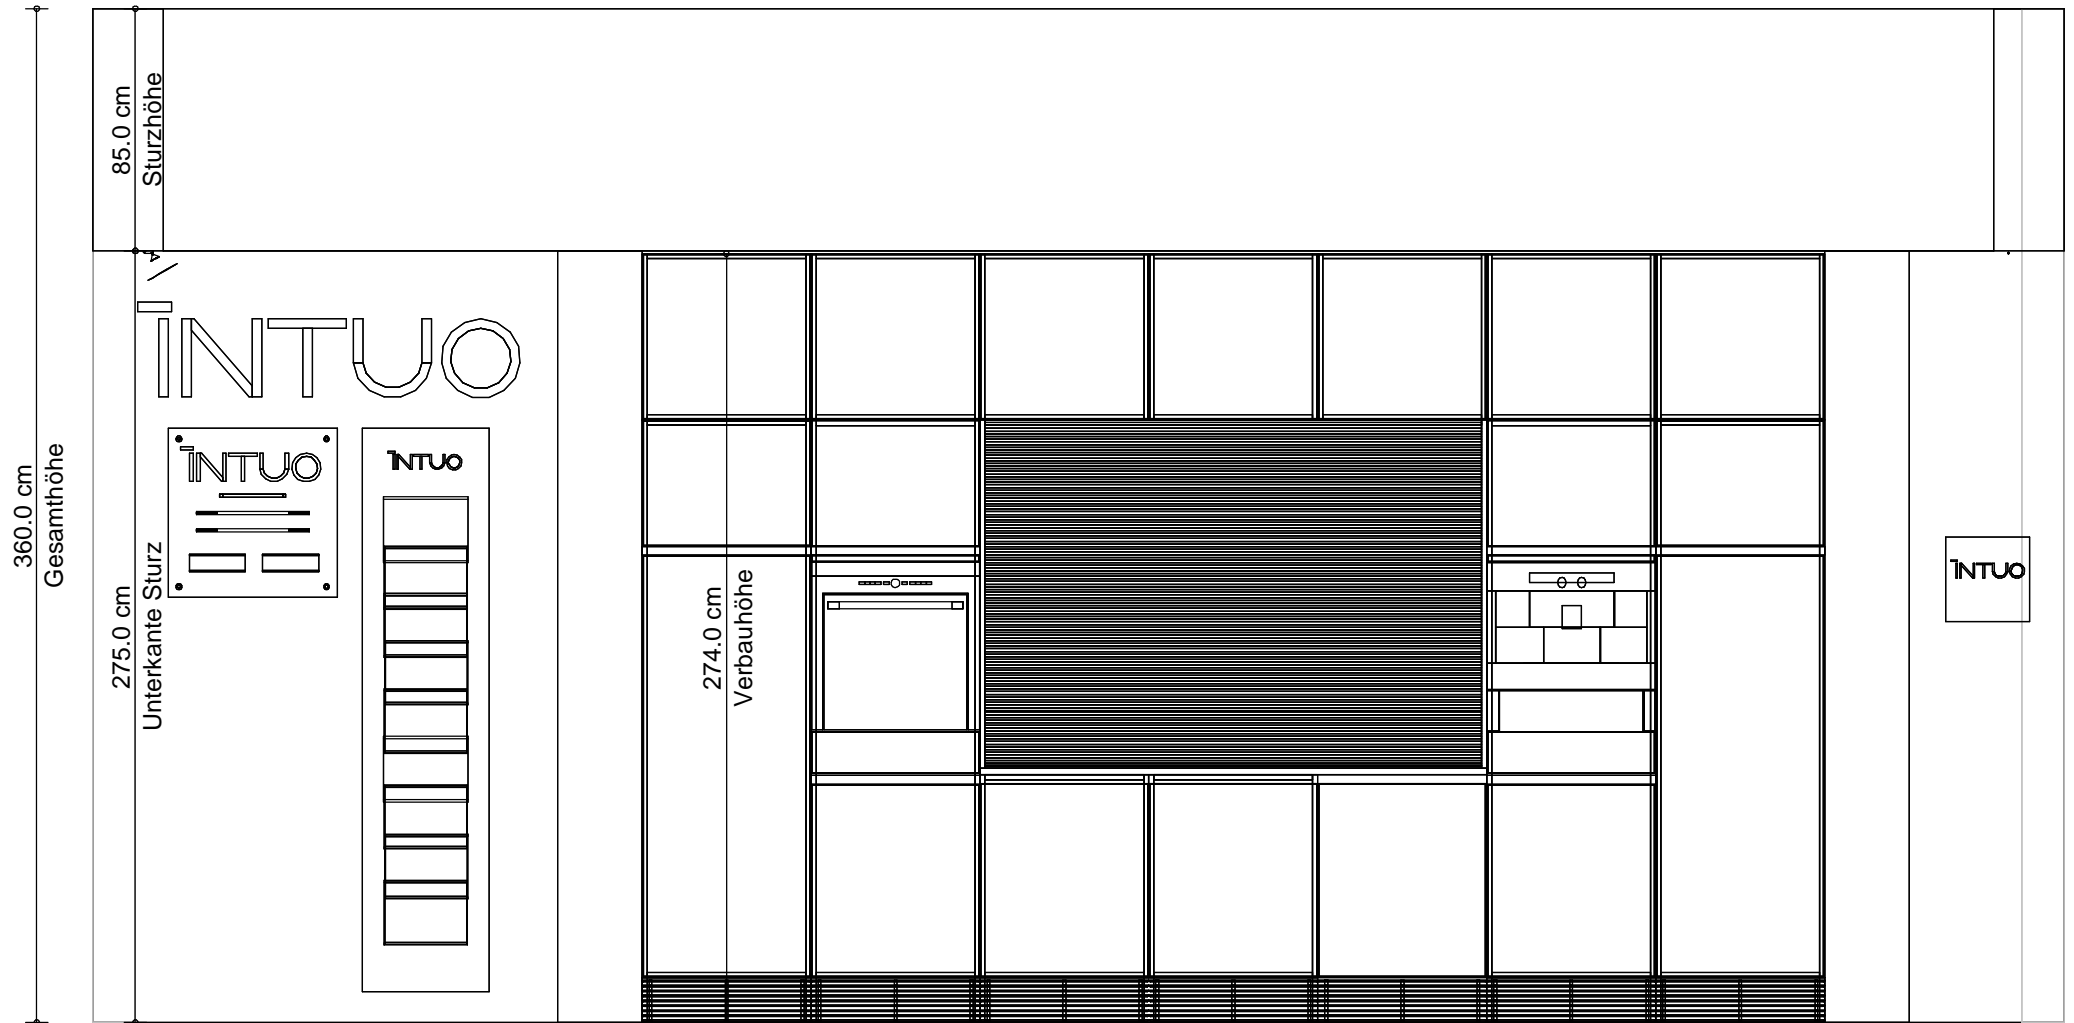

Bemerkung:			Maßstab: ohne		
EWE Küchen GmbH	© All rights reserved	KBB London UK Searle & Taylor	Komm.: 9089-2-KBB-London-Intuo E	Front.: Glas ESG	Plan-NR: 2-18392
	Alle Maße in cm		Modell: INTUO E 08-GC	Frontfarbe: kashmir Glas Color	
Planer: Katzinger Helmut		London	erstellt am: 09.02.2011 / geändert am: 23.02.2011	Griff: Griffmulde	 <i>... und nicht irgendeine Küche</i>