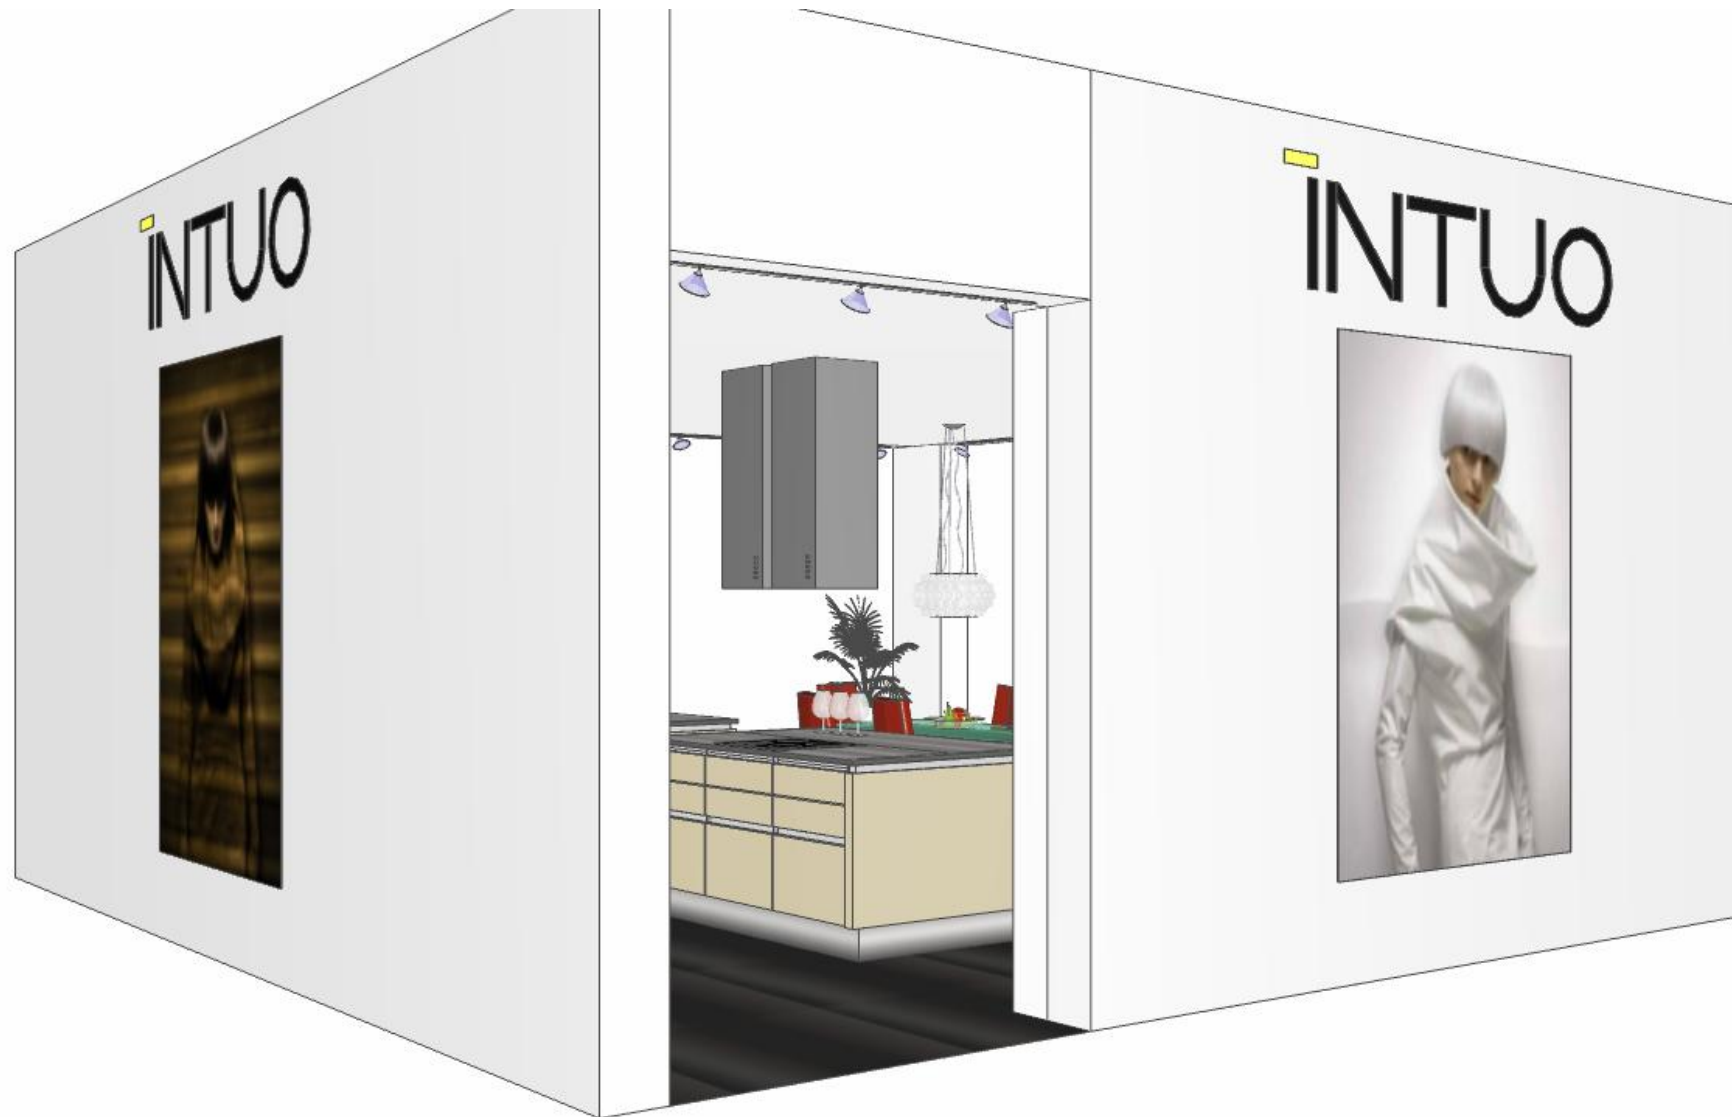

Bemerkung:				Maßstab:		
EWE Küchen GmbH	© All rights reserved	KBB London UK Searle & Taylor	Komm.: 9089-2-KBB-London-Intuo E	Front.: Glas ESG	Plan-NR: 2-18392	
	Alle Maße in cm		Modell: INTUO E 08-GC	Frontfarbe: kashmir Glas Color	 <i>.... und nicht irgendeine Küche</i>	
Planer: Katzinger Helmut		London	erstellt am: 09.02.2011 / geändert am: 23.02.2011	Griff: Griffmulde