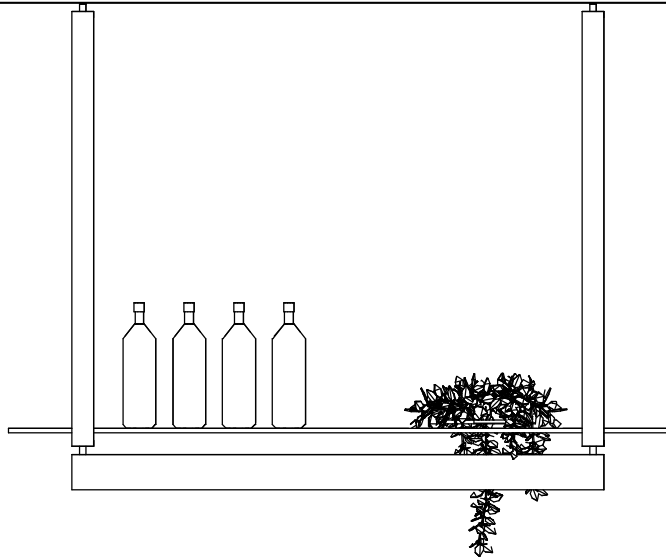

Bemerkung:			Maßstab: ohne		
EWE Küchen GmbH	© All rights reserved	KBB London UK Searle & Taylor	Komm.: 9089-2-KBB-London-Intuo E	Front.: Glas ESG	Plan-NR: 2-18392
	Alle Maße in cm		Modell: INTUO E 08-GC	Frontfarbe: kashmir Glas Color	
Planer: Katzinger Helmut		London	erstellt am: 09.02.2011 / geändert am: 23.02.2011	Griff: Griffmulde	 <i>.... und nicht irgendeine Küche</i>