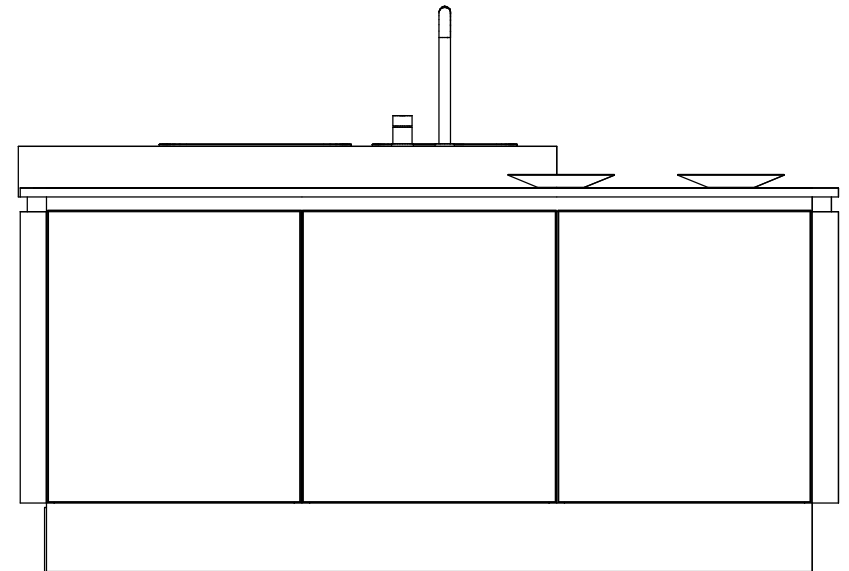

Bemerkung:			Maßstab: ohne		
EWE Küchen GmbH	© All rights reserved	KBB London UK Searle & Taylor	Komm.: 9089-2-KBB-London-Intuo E	Front.: Glas ESG	Plan-NR: 2-18392
	Alle Maße in cm		Modell: INTUO E 08-GC	Frontfarbe: kashmir Glas Color	
Planer: Katzinger Helmut		London	erstellt am: 09.02.2011 / geändert am: 23.02.2011	Griff: Griffmulde	 <i>... und nicht irgendeine Küche</i>