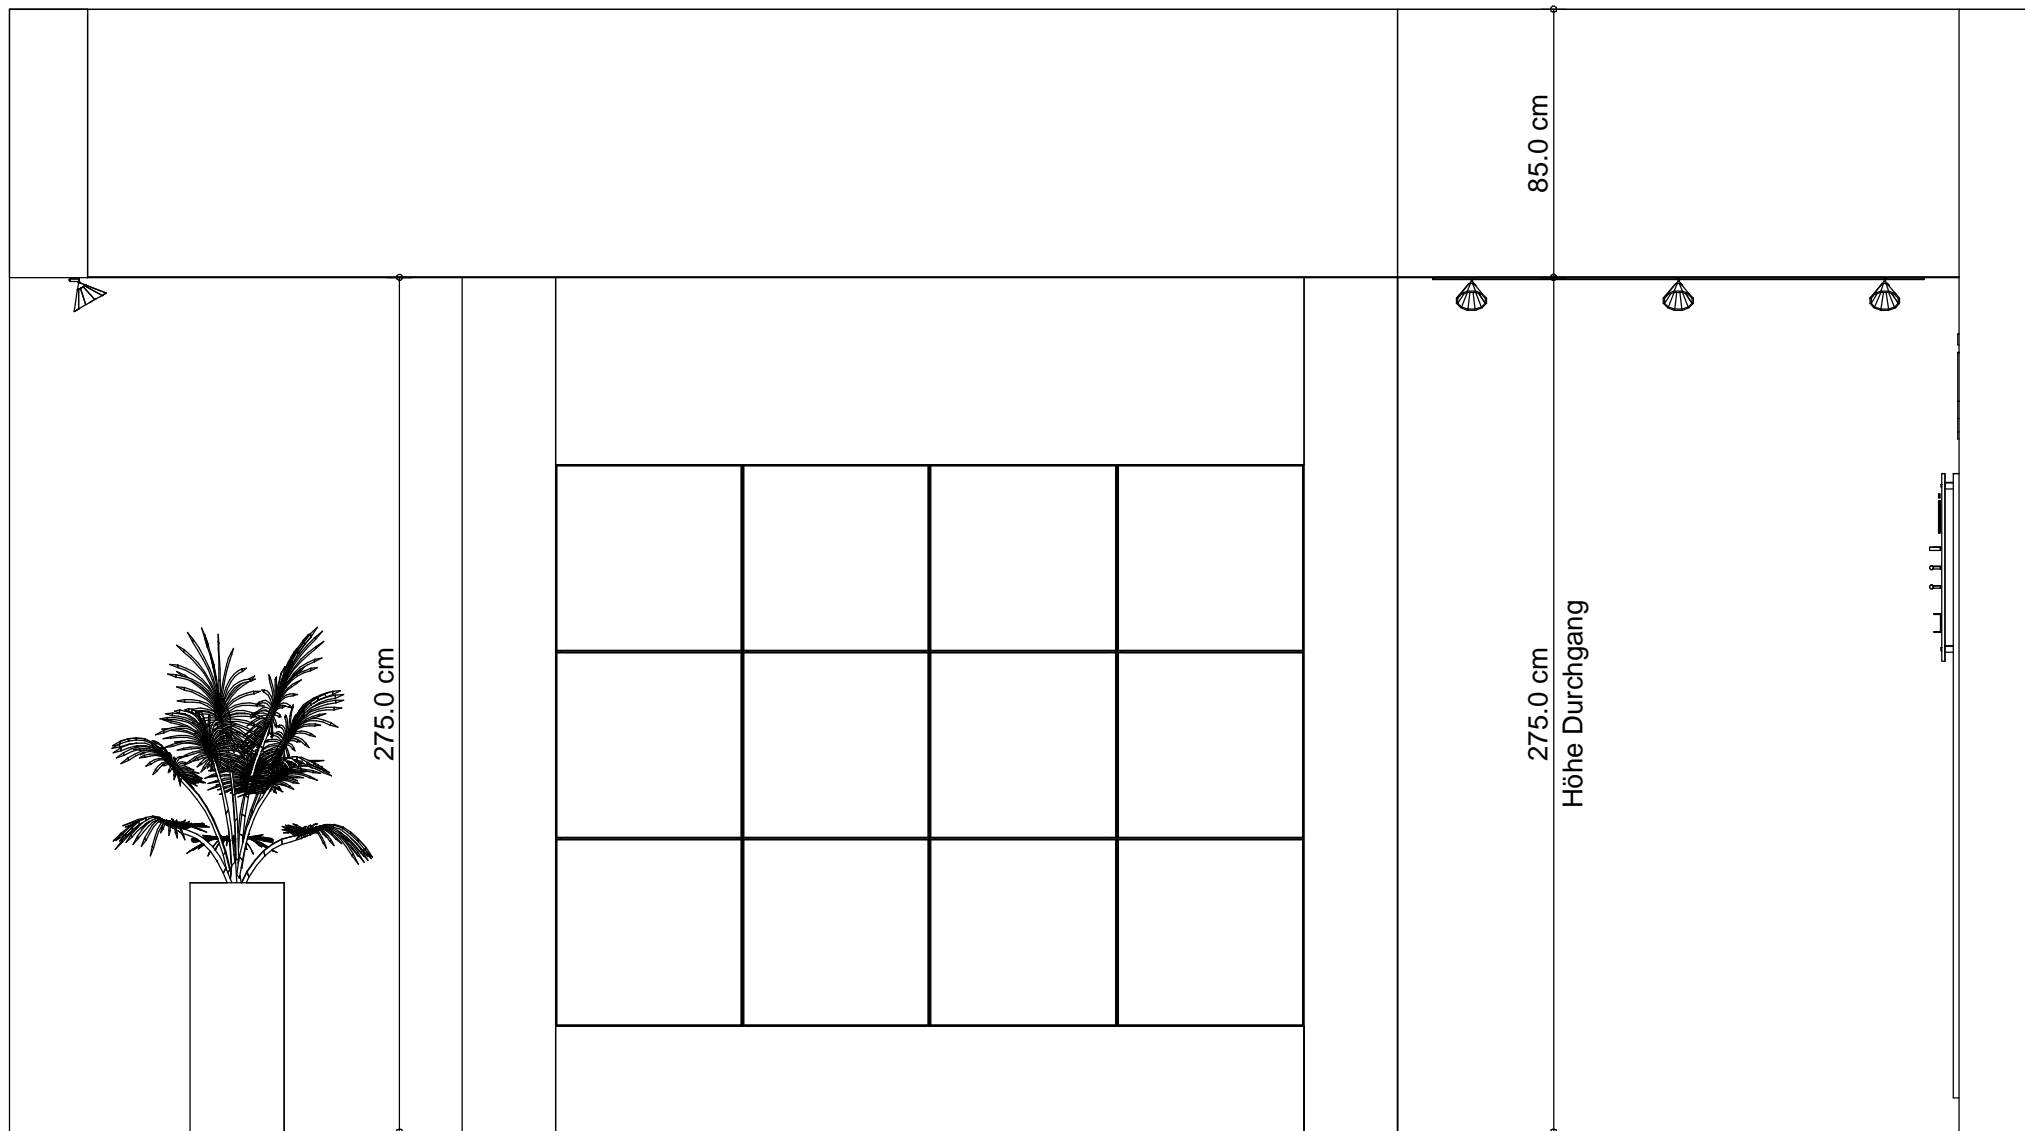

Bemerkung:				Maßstab: ohne	
EWE Küchen GmbH	© All rights reserved	KBB London UK Searle & Taylor	Komm.: 9089-2-KBB-London-Intuo E		Front.: Glas ESG
	Alle Maße in cm		Modell: INTUO E 08-GC		Frontfarbe: kashmir Glas Color
Planer: Katzinger Helmut		London	erstellt am: 09.02.2011 / geändert am: 23.02.2011		Griff: Griffmulde
					  <i>... und nicht irgendeine Küche</i>