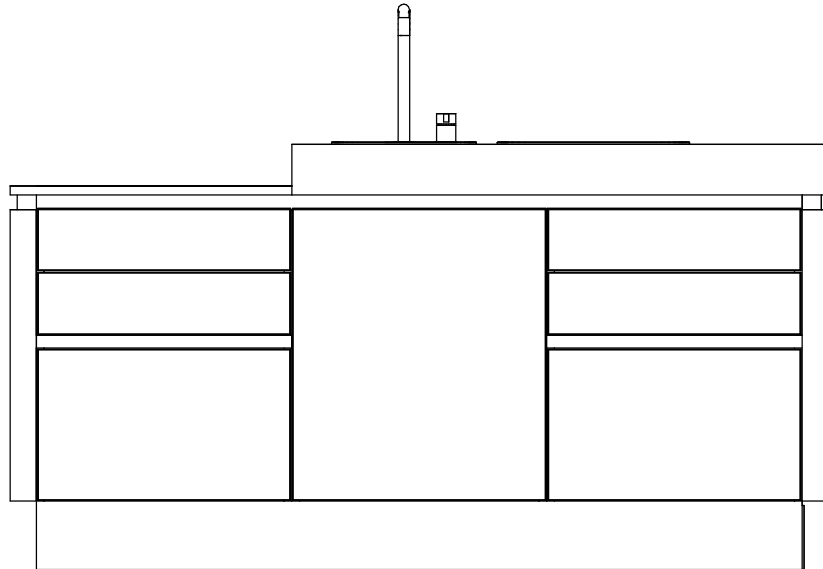

Bemerkung:			Maßstab: ohne		
EWE Küchen GmbH	© All rights reserved	KBB London UK Searle & Taylor	Komm.: 9089-2-KBB-London-Intuo E	Front.: Glas ESG	Plan-NR: 2-18392
	Alle Maße in cm		Modell: INTUO E 08-GC	Frontfarbe: kashmir Glas Color	
Planer: Katzinger Helmut		London	erstellt am: 09.02.2011 / geändert am: 23.02.2011	Griff: Griffmulde	 <i>.... und nicht irgendeine Küche</i>