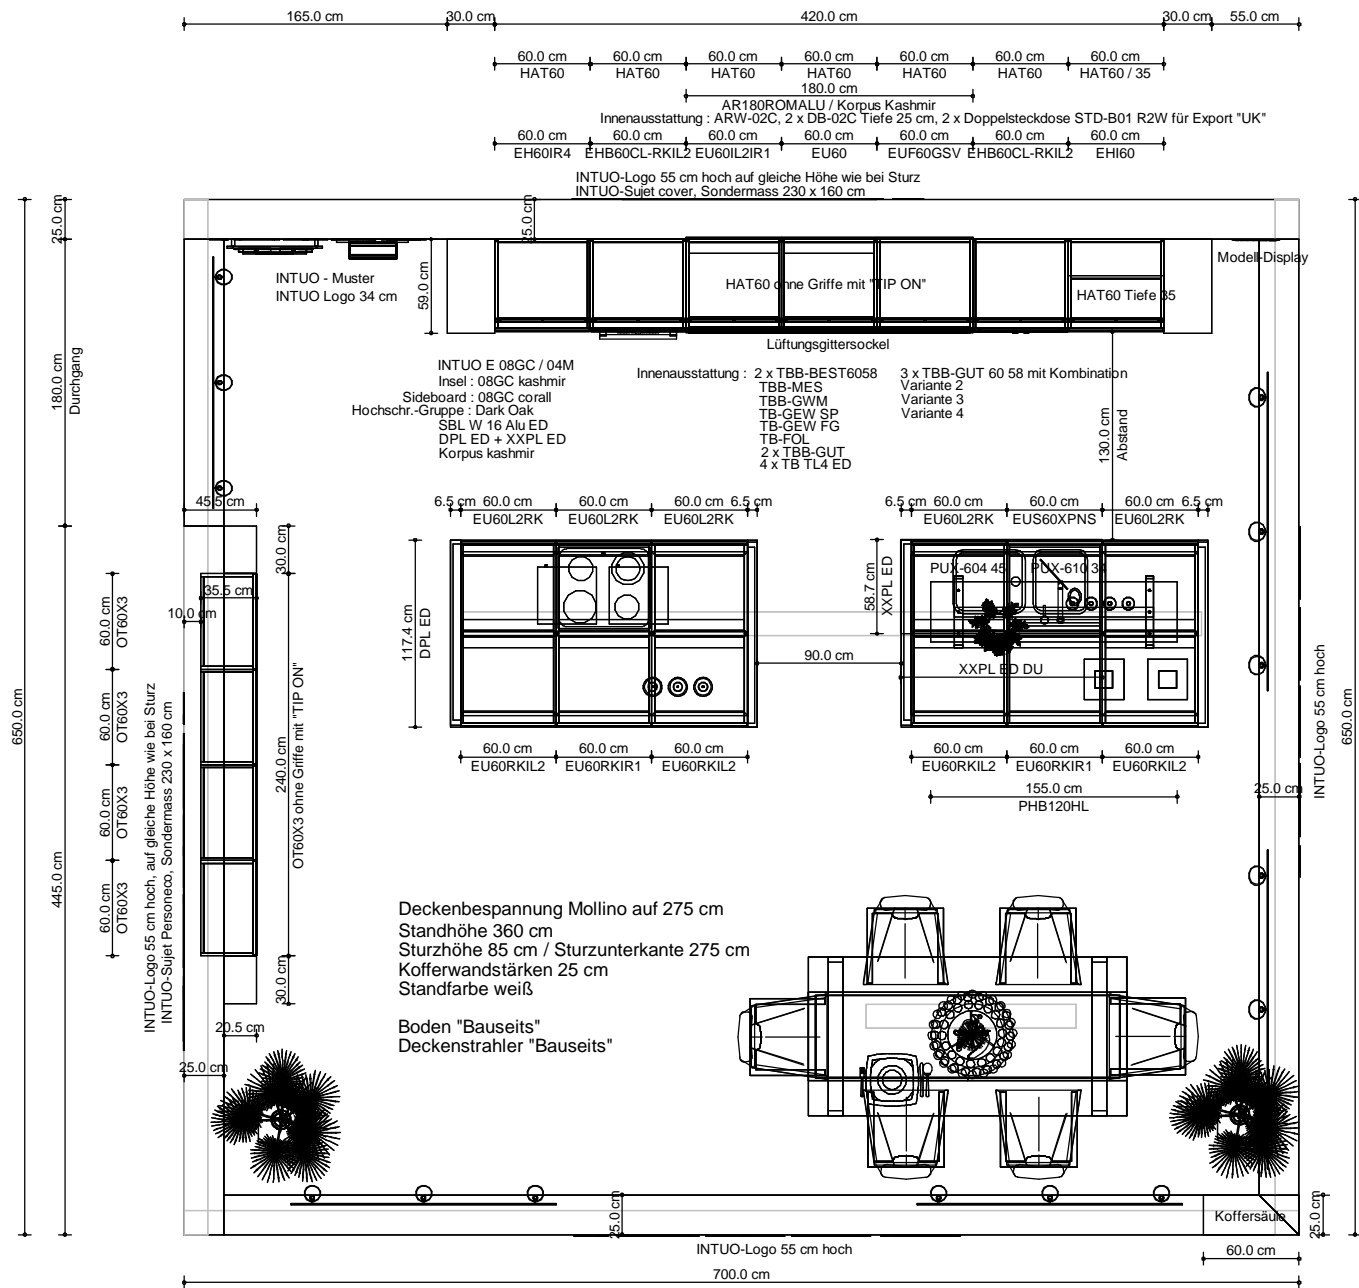

Bemerkung:			Maßstab: ohne		
EWE Küchen GmbH	© All rights reserved	KBB London UK Searle & Taylor	Komm.: 9089-2-KBB-London-Intuo E	Front.: Glas ESG	Plan-NR: 2-18392
	Alle Maße in cm		Modell: INTUO E 08-GC	Frontfarbe: kashmir Glas Color	
Planer: Katzinger Helmut		London	erstellt am: 09.02.2011 / geändert am: 23.02.2011	Griff: Griffmulde	 .... und nicht irgendeine Küche