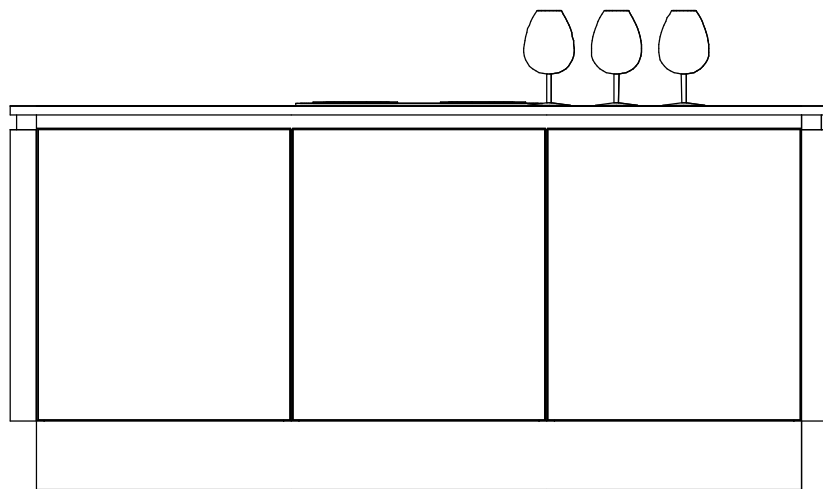

Bemerkung:			Maßstab: ohne		
EWE Küchen GmbH	© All rights reserved	KBB London UK Searle & Taylor	Komm.: 9089-2-KBB-London-Intuo E	Front.: Glas ESG	Plan-NR: 2-18392
	Alle Maße in cm		Modell: INTUO E 08-GC	Frontfarbe: kashmir Glas Color	
Planer: Katzinger Helmut		London	erstellt am: 09.02.2011 / geändert am: 23.02.2011	Griff: Griffmulde	 <i>... und nicht irgendeine Küche</i>